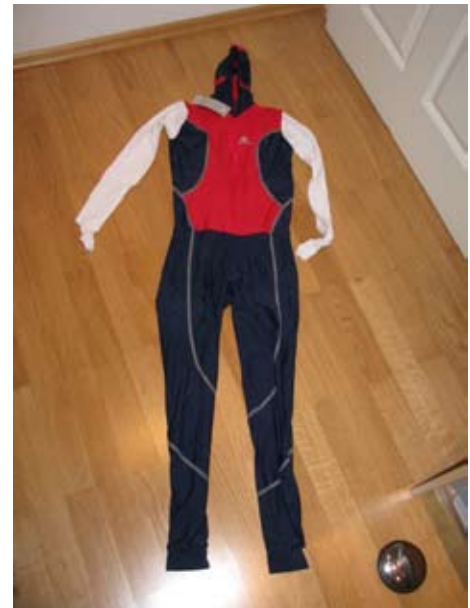

Einzelstücke:

Eisschnelllaufanzug mit Kappe
Farbe Rot
Grösse L
Preis 50,- EUR **statt 119,- EUR**

Eisschnelllaufanzug ohne Kappe
Farbe Schwarz
Grösse S
Preis 89,- EUR **statt 109,- EUR**

Eisschnelllaufanzug mit Kappe
Farbe Schwarz/Rot
Grösse L
Preis 95- EUR **statt 119,- EUR**

Eisschnelllaufanzug mit Kappe
Farbe Weiss/Blau/Rot
Grösse M
Preis 98,- EUR **statt 125,- EUR**

Eisschnelllaufanzug mit Kappe
Farbe Orange/Blau/Weiss
Grösse M
Preis 55,- EUR **statt 119,- EUR**